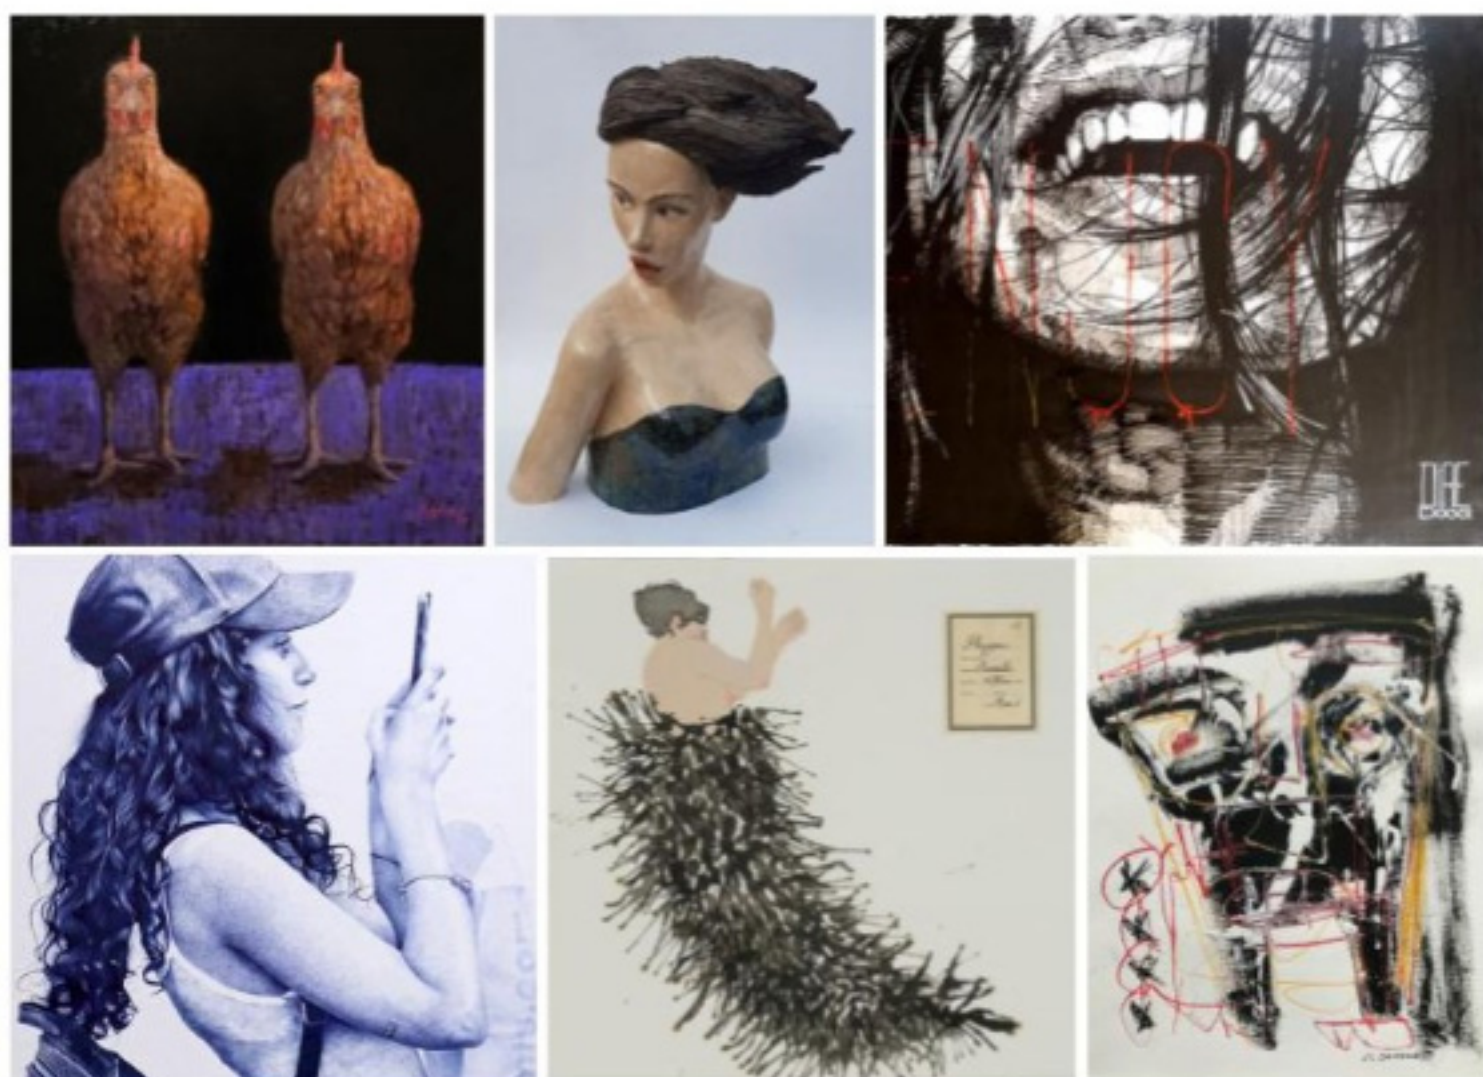

INVITATION

Vernissage

FIGURE-TOI !

Jeudi 12 décembre 2019 à partir de 18h30

EXPOSITION COLLECTIVE

DU 10 AU 20 DECEMBRE 2019

ABBAS, MELANIE BOURGET, DIRE 132,
STEPHANE DUPUIS, Mme S, CLAUDE SERRILE

Figure-toi ! la prochaine exposition de l'Espace Carte Blanche est une invitation à découvrir ou redécouvrir l'art figuratif. Six artistes, d'univers totalement différents, présenteront leurs oeuvres aussi plurielles que singulières.

Caractérisé par l'expression du visible, l'art figuratif représente le monde dans une grande variété de formes et de styles. Art multiple, la figuration s'illustre dans de nombreux courants et rend compte du monde de manière fidèle, réaliste voire hyper-réaliste ou en propose une image déformée, interprétée ou symbolique. À la stricte reproduction du réel, l'artiste préfère parfois l'expression des sentiments que lui suscite ce monde.

À l'occasion de *Figure-toi !*, Abbas, Mélanie Bourget, Dire 132, Stéphane Dupuis, Mme S et Claude Serrile, peintres, plasticien, street-artiste et dessinateur, sont invités à laisser libre court à leur créativité. Chacun y présentera le monde tel qu'il se le figure, car tous les talents ont ici Carte Blanche...